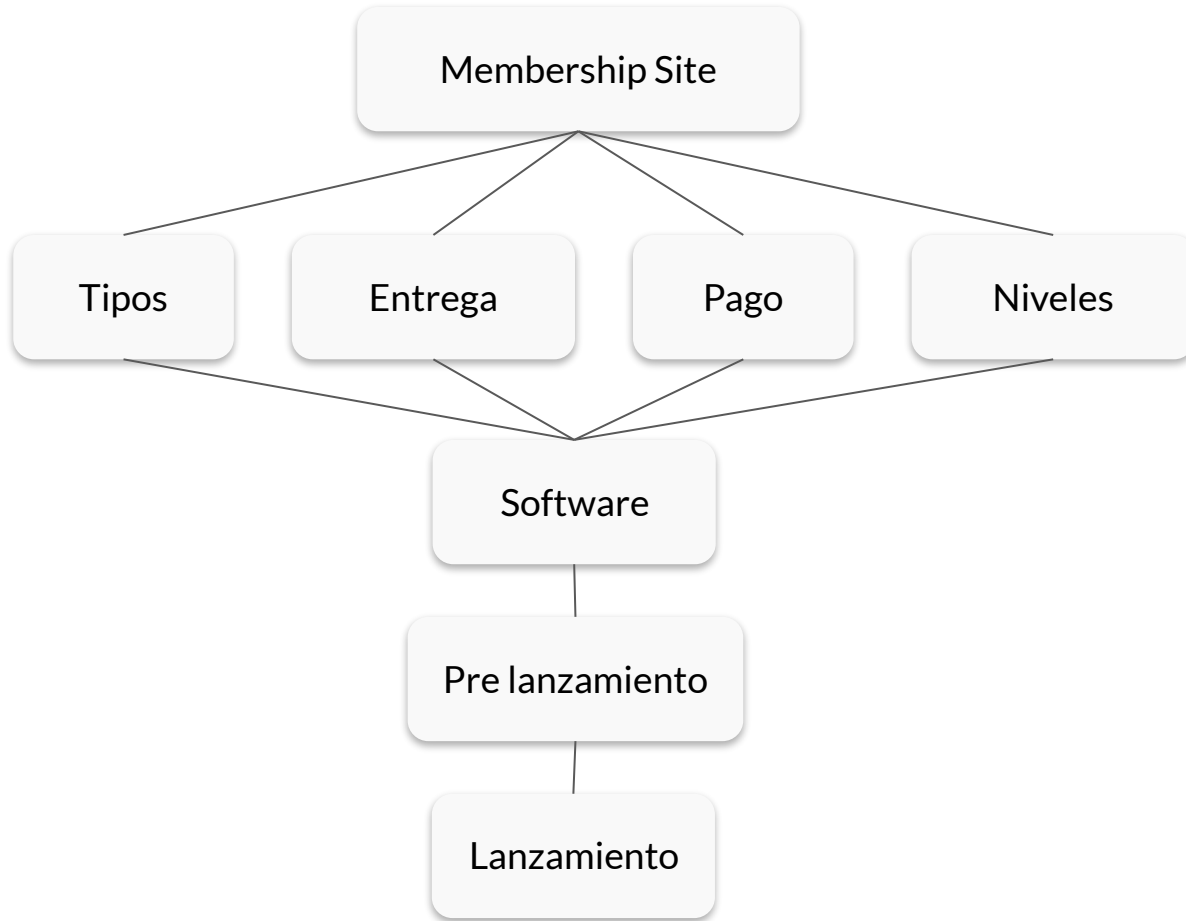

 [jordigarciacodina](#)
 [jordigarcia](#)

¿Qué es un Membership Site?

Un sitio web de membresía con **acceso premium**
mediante el pago de una **cuota recurrente**

Recurrencia
Escalabilidad
Previsibilidad

Membership Site
con restricción de
contenido, pago
recurrente y venta de
productos digitales

Easy Digital Downloads

Restrict Content + Recurring
Payments + Stripe Payment Gateway

Membership Site
con restricción de
contenido, pago
recurrente y venta de
productos físicos

Define la entrega de contenido

Opta por un tipo de pago

Selecciona los niveles de suscripción

Decántate por el software más adecuado

Trabaja el prelanzamiento

Dalo todo en el lanzamiento

A front-facing view of a red sports car, likely a Lamborghini, parked in a lot. The car is the central focus, with its headlights and grille visible. The background consists of a dark fence and a wall of green foliage. The text is overlaid in white, bold font across the center of the car.